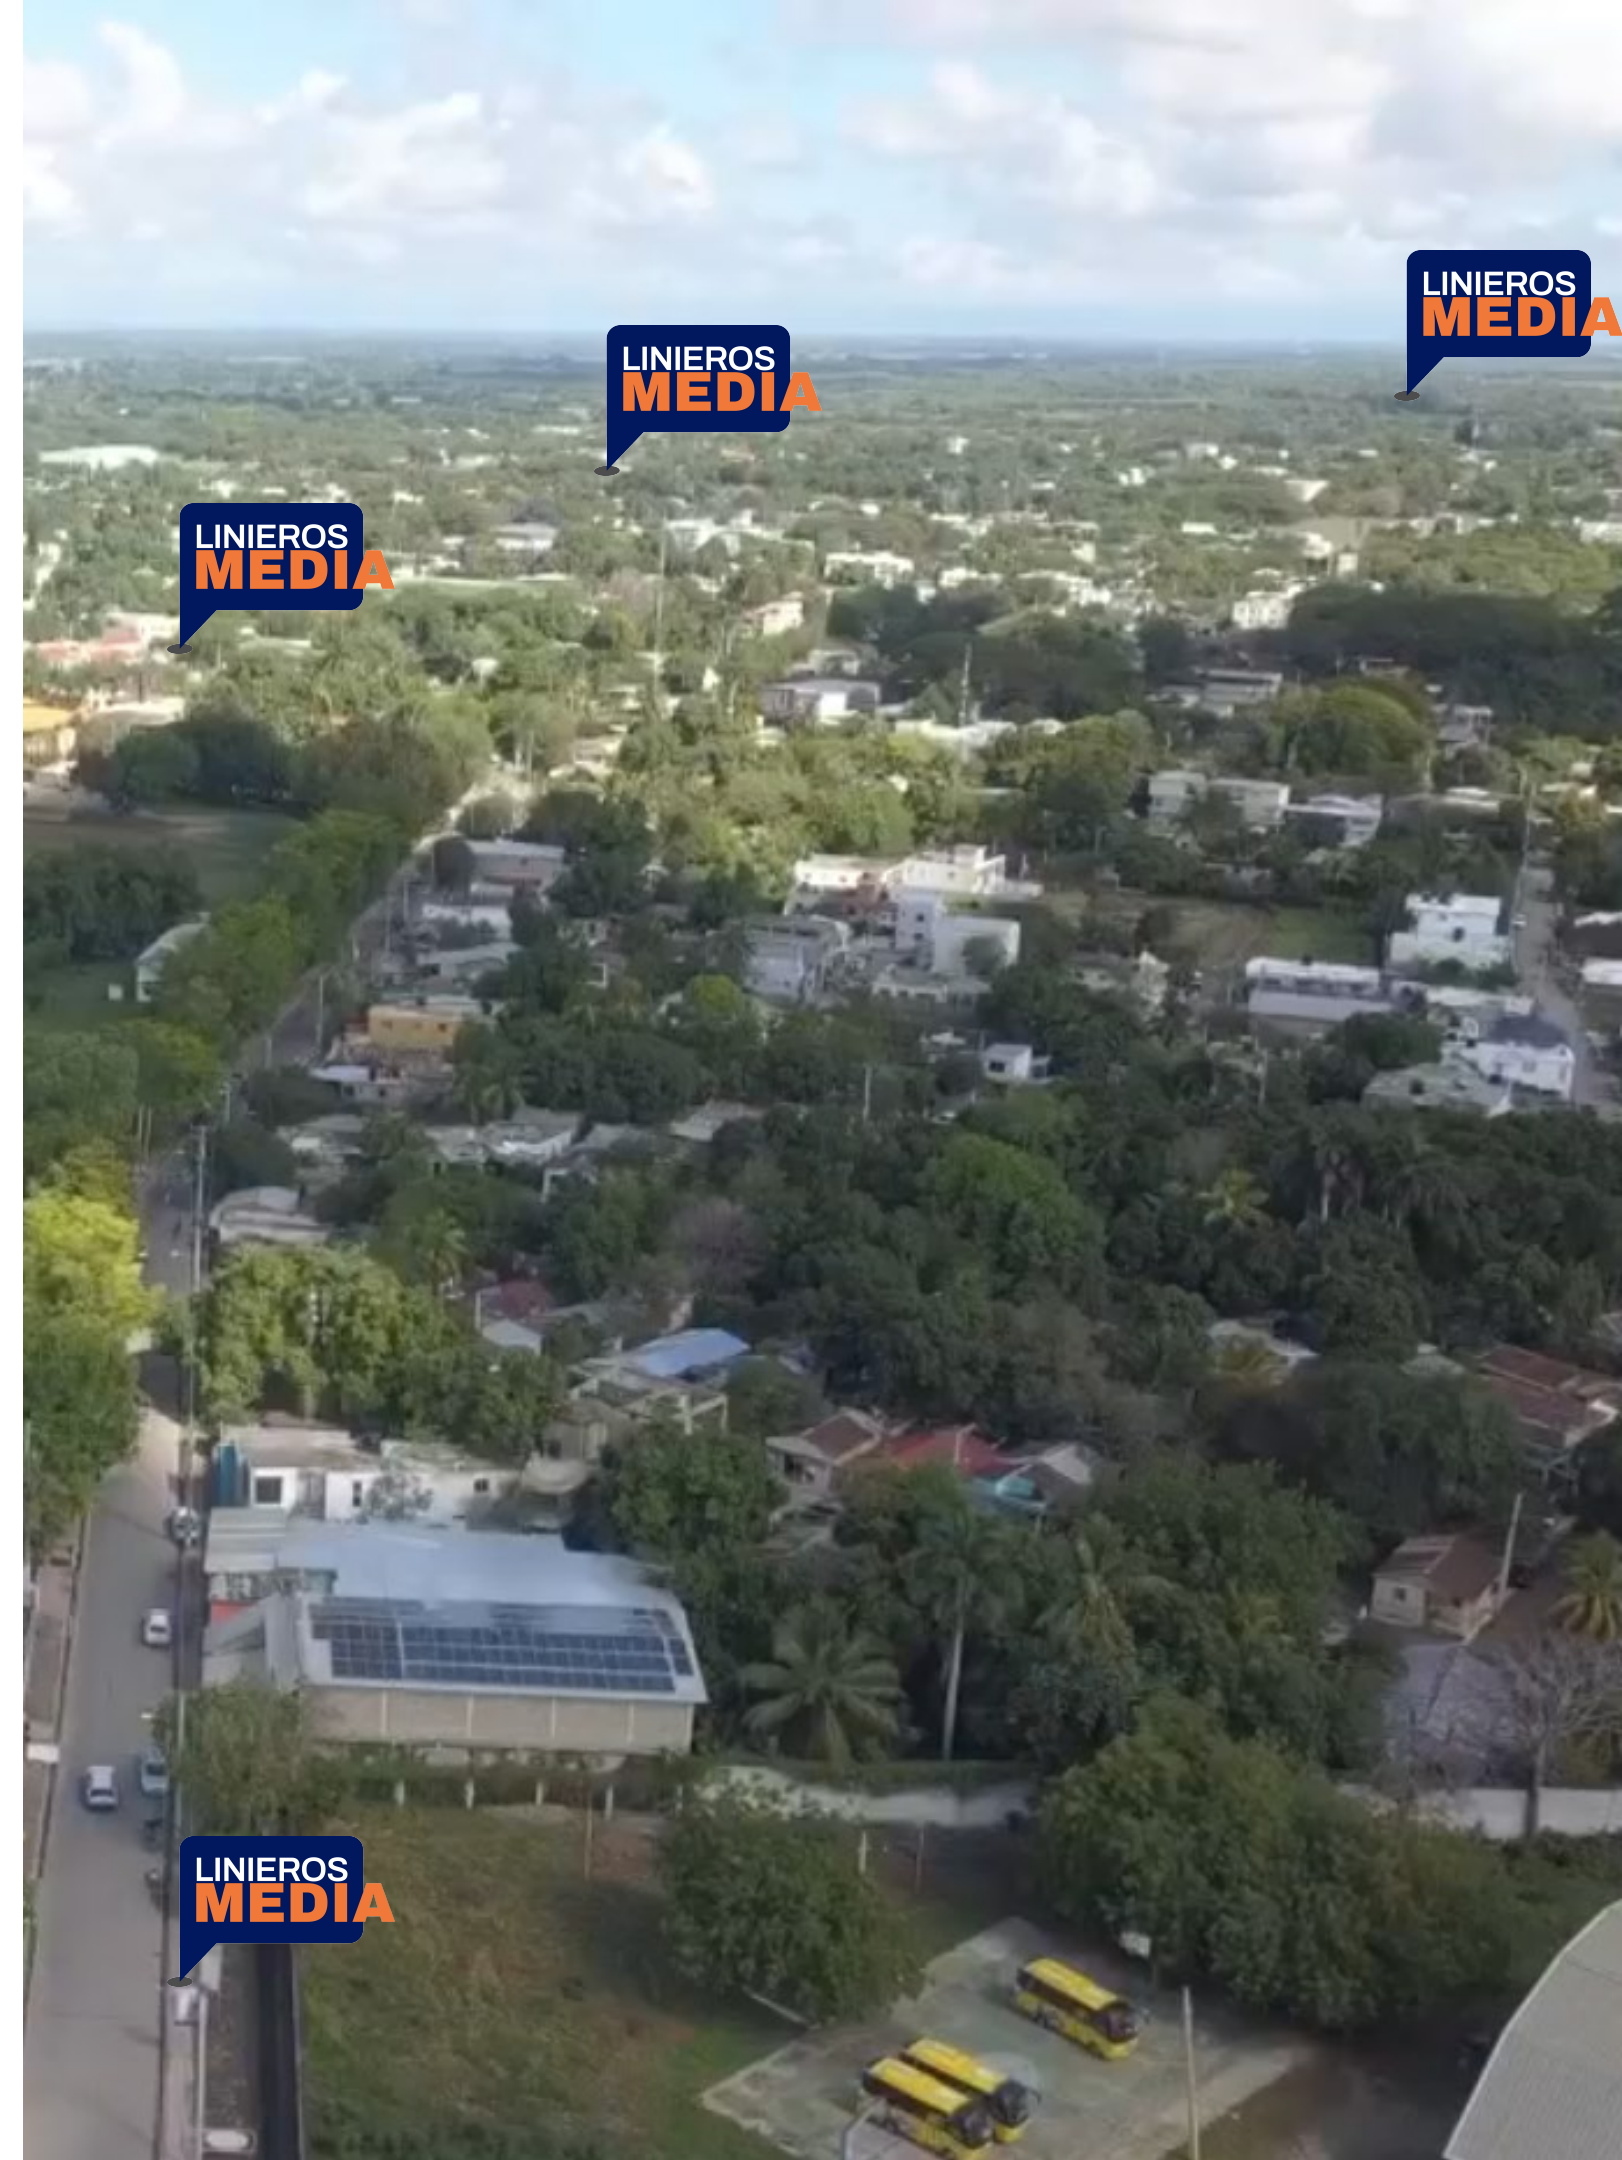

Nuestras pantallas digitales Full HD ubicadas en puntos estratégicos del recorrido

MONTECRISTI - DAJABÓN - LOMA DE CABRERA